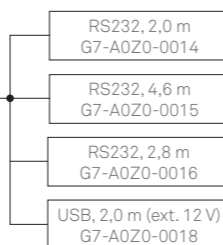

Basisstation
17-A1Z0-0014 (IS)
G7-A0Z0-0010 (NI)