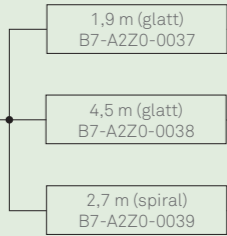

Zone 1 (IS)

Handscanner
BCS3608^{EX}-IS
17-A1S4-1HP0

Anschlusskabel

Versorgungsmodul Ex i
für BCS3608^{EX}-IS
17-A1Z0-0025

Universal-
Versorgungsmodul
für BCS3608^{EX}-IS
17-A1Z0-0018

Kabelgebunden

Bluetooth

Zone 1 /
Division 1 (IS)

Handscanner
BCS3678^{EX}-IS
17-A1S4-2HP1

Universal-
Versorgungsmodul
für BCS3678^{EX}-IS
17-A1Z0-0019

Versorgungsmodul Ex i
für BCS3678^{EX}-IS
17-A1Z0-0028

SMART USB Device
Bluetooth
17-71VZ-A020/0000

Bluetoothfähige Geräte, z. B.
BARTEC SP9^{EX1} Smartphone

Nicht-Ex

Zubehör

Lederholster
17-A1Z0-0024

Spezialwerkzeug
für Sicherheitsverschluss
G7-A0Z0-0031

Programmierung

über Zebra 123Scan Utility
(nur USB unterstützt)

Programmierkabel USB
optional für Zone 1

USB, 1,9 m
17-A1Z0-0020

USB, 1,9 m
B7-A2Z0-0046

Netzteil
mit DC-Verbindungskabel
G7-A0Z0-0019

Kundenlösung

verfügbare Schnittstellen
USB-SPP (virtuelle COM)
RS232
RS422
RS485

Zebra 123Scan Utility
www.zebra.com

Netzteil
mit DC-Verbindungskabel
G7-A0Z0-0019

Kommunikation + Laden

nur bei Bluetooth
(Programmierung über Basisstation und 123 Scan
Utility mit USB-Kabel möglich)

Basisstation
17-A1Z0-0014 (IS)
G7-A0Z0-0010 (NI)

4-fach Akkuladestation
17-A1Z0-0013 (IS)
G7-A0Z0-0013 (NI)

- BARTEC spezifische Kabel
- - - Kundenspezifische Verbindungskabel
- Spannungsversorgung Optionen: DC 24 V, AC 110/120 V, AC 230 V

* Interne Spannungsversorgung am HMI USB-Modul muss mind. 500 mA betragen

Zone 2 / Division 2 (NI)

Handscanner
BCS3608^{EX}-NI
B7-A2S4-1HP0
B7-A2S4-1ER0

HMI-Begrenzungskabel*

Anschlusskabel

Universal-
Versorgungsmodul
für BCS3608^{EX}-NI
Zone 2: B7-A2Z0-0042
Division 2: B7-A2Z0-004200US

Kabelgebunden

Bluetooth

Universal-
Versorgungsmodul
für BCS3678^{EX}-NI
Zone 2: B7-A2Z0-0043
Division 2: B7-A2Z0-004300US